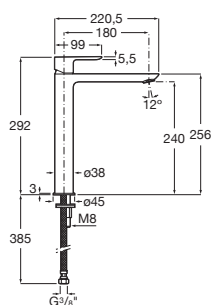

CALA

Baterie lavoar cu pipă înaltă, aerator și racorduri flexibile; fără ventil, tehnologie Cold Start, înălțime XL

PRE (FĂRĂ TVA) (FĂRĂ TVA)

640,00 LEI

SCHIȚE TEHNICE

CARACTERISTICI

Economie de apă și de energie

Filet racord apă: 3/8"

Finisaj: Crom

Furtunuri de alimentare flexibile incluse

Locație de aplicare: Lavoar

Mounting type: Montat pe margine

Tip mixer: Cu monocomandă

WasteNotIncluded

Evershine

SoftTurn®

COMPATIBIL CU

Sifonlavoar cu ventil click
clack, crom, Ø 65

505401000

Sifonlavoar cu ventil click
clack, ceramic, Ø 65

505401100

Cala

Un corp cilindric i subire de doar 38 mm i un mâner dreptunghiular plat, în perfectă armonie cu forma pipei, sunt esena designului Cala. Combinaia fundamentală de elemente vizuale pentru a crea cele mai bune proporii i cel mai bun stil. Această colecie cuprinzătoare include o gamă largă de baterii de lavoar, cadă, du i bideu.